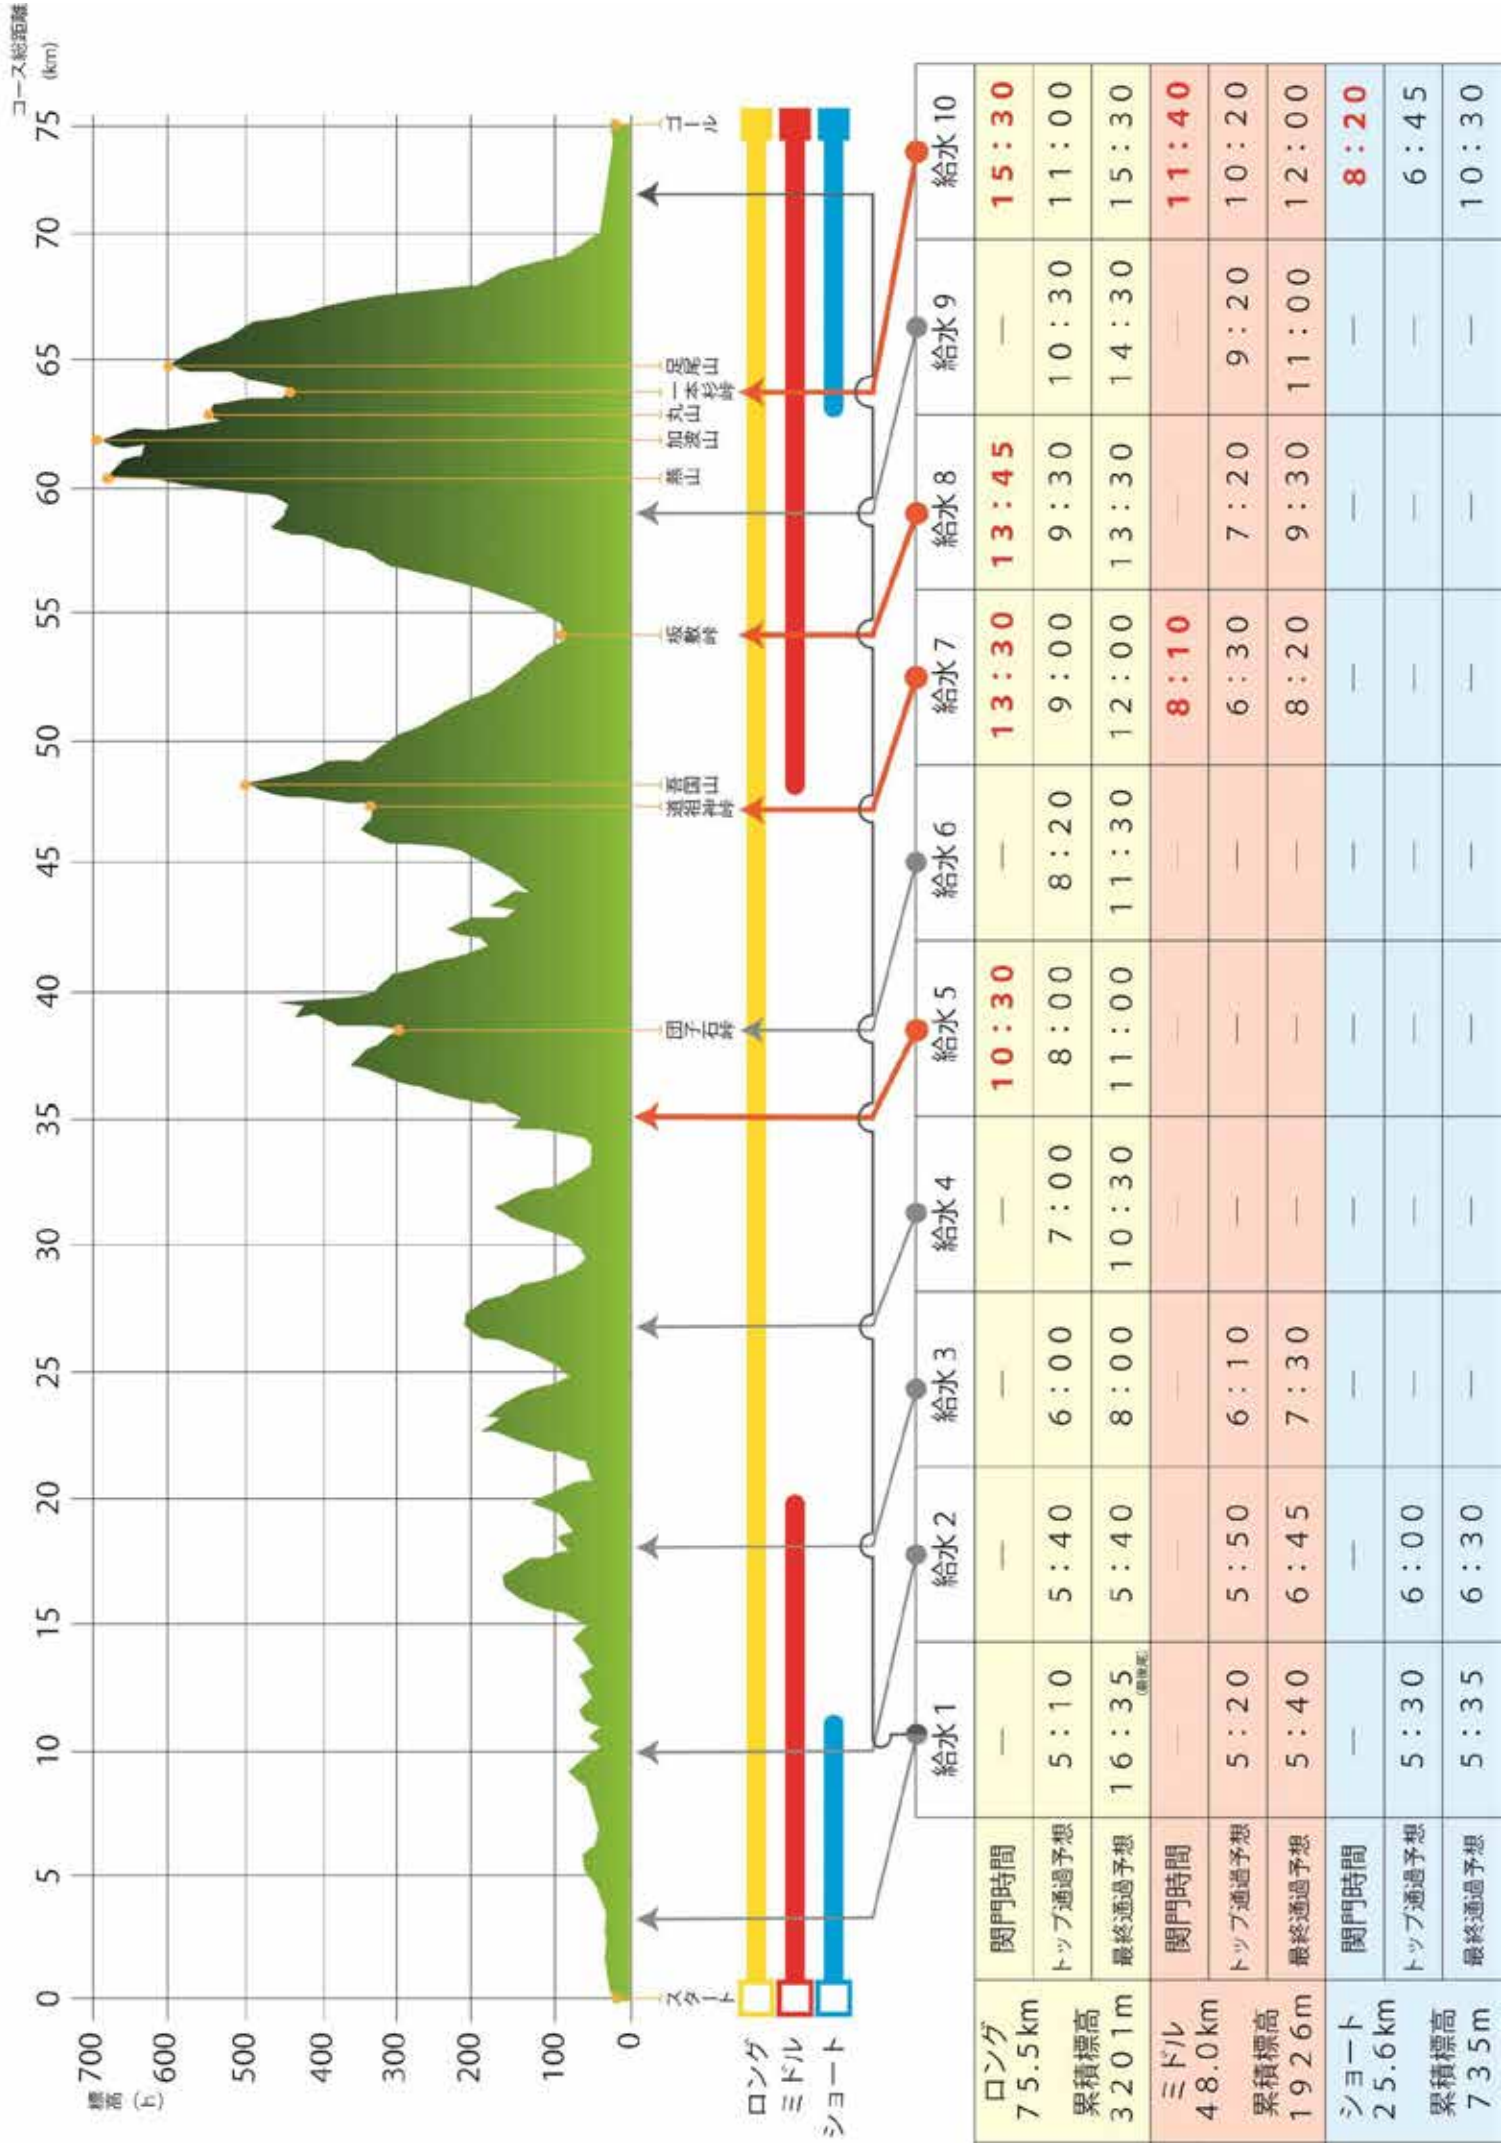

ロング
75.5 km

累積標高
320.1 m

ミドル
48.0 km

累積標高
192.6 m

ショート
25.6 km

累積標高
73.5 m

選手名簿

ゼッケンNo.	氏名	地域名	所属	ゼッケンNo.	氏名	地域名	所属	ゼッケンNo.	氏名	地域名	所属
ロング男子				66	小杉 知生	水戸市	一番星	132	津田 宗哉	神奈川県	森永乳業
1	青木 聖治	埼玉県		67	小竹 伸一	土浦市	出島走友会・KCC	133	鶴巻 史暉	神奈川県	株式会社ゼクウ
2	青木 孝行	笠間市		68	ごとう のりひと	神奈川県	ザ・キジトラズ	134	照内 義明	埼玉県	
3	青山 克雄	土浦市	石岡TRC	69	小林 光太朗	取手市		135	東ヶ崎 裕三	東京都	ハセツネ激走隊
4	赤井 洋一郎	千葉県		70	小林 裕之	東京都	TRACKTOKYO	136	富井 禎文	東京都	
5	厚木 剛	東京都		71	小松 大輔	神奈川県		137	豊福 拓史	つくば市	
6	阿部 雅志	秋田県		72	小山 暁	神奈川県	東急百貨店	138	中井 孝治	神奈川県	
7	荒井 幸次郎	栃木県	ランランRun	73	小山 陽平	新潟県		139	中込 敬三	東京都	PRC
8	飯島 正広	鹿嶋市		74	齋藤 和彦	埼玉県		140	永島 智男	栃木県	MtOHIRA TRC
9	池田 謙	筑西市	(株)池田樹木医事務所	75	齋藤 一哉	埼玉県	トコロザワエイト	141	中曾 俊之	富山県	
10	井坂 誠博	水戸市	航走の会	76	齋藤 博	埼玉県		142	永橋 武	千葉県	OBK
11	石井 一光	東京都	いい家の犬になりたい	77	齋藤 洋孝	静岡県	富士空界	143	中村 謙二郎	東京都	
12	石井 克弥	東京都		78	佐伯 裕之	栃木県		144	中村 武史	神栖市	
13	石井 毅	神奈川県		79	佐々木 陽介	東京都	三品組	145	中村 光幹	つくば市	つくば
14	石立 晴久	古河市	チーム金港堂	80	佐藤 誠一	宮城県	白石蔵王企画	146	中山 雄大	埼玉県	
15	石塚 達也	東京都	本田技研工業	81	佐藤 憲彦	埼玉県	新三郷楽走会	147	中山 行	東京都	
16	石部 毅	埼玉県		82	佐藤 範真	福島県		148	成神 信宏	水戸市	
17	泉川 憲一郎	神奈川県		83	佐藤 元喜	宮城県	多摩川ナイスパス	149	成田 力	つくば市	KINS
18	市川 雄平	東京都	MetLife	84	佐野 勝功	東京都	亀ビュー	150	西尾 真樹	石岡市	
19	市原 東	埼玉県	智隊	85	座間 覚	栃木県		151	西島 宏	栃木県	
20	井出 富雄	東京都	FunTrails	86	澤部 浩章	龍ヶ崎市		152	西原 隆之	大子町	
21	稲垣 和彦	神奈川県		87	柴田 貴裕	東京都		153	西山 康宏	神奈川県	
22	稲吉 千春	小美玉市	チームOSJトレイルランニング	88	芝山 拓也	土浦市	牛久走友会	154	根津 尚義	千葉県	チーム・アキラ
23	井上 哲	千葉県		89	嶋崎 誠	東京都		155	野口 一行	常陸太田市	
24	井上 泰明	千葉県	松戸21RC	90	嶋田 純	筑西市		156	野口 隆一	静岡県	
25	猪塚 康彦	古河市		91	嶋田 光伸	栃木県		157	畠山 真介	つくば市	
26	岩崎 智彦	神奈川県		92	清水 弘明	千葉県	石岡TRC	158	初鳥 俊夫	千葉県	
27	岩本章	千葉県		93	清水 洋一	埼玉県	庄和森田学園	159	塙 健一	常陸太田市	
28	植田 雅巳	千葉県	流山市消防本部	94	白石 千尋	和歌山県	紀泉アルプスRC	160	濱多 広輝	土浦市	牛久走友会
29	上西 裕	つくば市	JACとえだ豆	95	杉崎 浩徳	東京都	浜松うましか	161	早井 史人	水戸市	イオン水戸内原
30	上村 明夫	つくば市		96	杉森 英敏	東京都	RUN&BEER	162	林 泰州	東京都	親方を囲む会
31	氏家 準一	かずみがうら市	石岡トレランクラブ	97	鈴木 歩	石岡市	NRC	163	林 真名歩	新潟県	
32	牛草 義祐	長野県		98	鈴木 日向	栃木県	自治医大陸上部	164	林 守	千葉県	石岡TRC
33	薄井 国能	栃木県	ヴィーガンランナーズ	99	鈴木 遼賀	常陸太田市	ときわ走林会	165	早野 晋	神奈川県	老体オールスターズ
34	内田 博之	東京都		100	須藤 智光	ひたちなか市	石岡TRC	166	原田 慶太	神奈川県	
35	江頭 大輔	熊本県		101	角 裕一	千葉県		167	半田 理	千葉県	P I L O T
36	遠藤 司	坂東市	石岡TRC	102	鷲見 涼	神奈川県		168	引間 徹	静岡県	
37	大槻 雄希	宮城県		103	諏訪 理	つくば市		169	彦坂 靖之	栃木県	
38	大西 靖之	土浦市	湘南ボンバーズ	104	関根 大雪	大洗町	笠松走友会	170	平井 慎吾	埼玉県	
39	大橋 昌史	神奈川県		105	園原 信亮	東京都		171	平岩 義生	栃木県	
40	大森 整	水戸市		106	高垣 二郎	千葉県	佐倉歩く会	172	平出 貴也	千葉県	
41	岡本 昭	石岡市		107	高木 良祐	千葉県		173	福井 健	土浦市	ITRC
42	岡本 敏秀	静岡県	南遠環境保全(株)	108	高棹 久将	東京都		174	福田 浩	つくば市	
43	小川 晋一郎	東京都		109	高橋 忠宏	埼玉県	走れタカハシ	175	福森 慎一	神奈川県	
44	奥村 昌泰	千葉県		110	高橋 徹	東京都	石岡TRC	176	藤岡 啓	取手市	私走説
45	長田 拓馬	日立市	高鈴山岳会	111	高橋 仁志	埼玉県		177	藤澤 敏也	神奈川県	
46	尾下 啓吾	千葉県	千葉	112	高橋 浩	古河市	日野自動車	178	藤田 祥明	大子町	奥久慈半端ないって
47	笠井 昭典	栃木県		113	瀧澤 庸太郎	水戸市		179	藤谷 伸一	東京都	
48	笠倉 英司	神奈川県		114	瀧原 純	つくば市	土浦協同病院	180	藤原 剛	千葉県	
49	加藤 響平	ひたちなか市		115	田口 真作	鉾田市	鉾田陸上	181	宝徳 忍	東海村	
50	鎌田 英久	那珂市		116	田口 雄也	千葉県		182	星川 正仁	愛知県	SRC
51	川石 浩	東京都		117	竹内 清訓	東京都		183	堀池 計年	埼玉県	
52	川久保 雄司	神奈川県	LMI Technologies	118	竹澤 慎吾	東京都	東京ハセツネクラブ	184	益子 茂	ひたちなか市	笠松走友会
53	川崎 明	土浦市	サウルスジャパンRC	119	釧内 士門	埼玉県		185	真島 直樹	栃木県	ヴィーガンランナーズ
54	川崎 智弘	千葉県		120	橘 幸治	埼玉県	新三郷楽走会	186	松浦 正樹	つくば市	つくばランラボ
55	川原井 司	水戸市	石岡TRC	121	鎧野 敬哉	つくば市		187	松尾 裕介	つくば市	
56	菊池 智之	神奈川県	GRC S	122	田中 哲也	栃木県		188	松本 幸夫	東京都	東京都三鷹市
57	菊池 由起夫	千葉県		123	田辺 聖嗣	神奈川県		189	丸山 大輔	常総市	オンザロード
58	岸田 航	東京都		124	谷治 秀紀	栃木県		190	三倉 伸介	つくば市	
59	木村 利武	東京都	木村内装	125	田原 利功	埼玉県	レーターズ	191	三瀬 良一	つくば市	おれんじれん
60	木村 正宏	東京都	水谷練	126	俵 博祐	土浦市	T茨城トレラン部	192	道川 達也	水戸市	
61	工藤 宗光	青森県	つがわさん	127	千葉 賢	東京都		193	皆木 康英	埼玉県	R254
62	Clarke Andrew	東京都	南蛮連合	128	千濱 淳一	埼玉県	アサヒスポーツ	194	宮野 鉄平	東京都	
63	小池 正樹	東京都		129	長 一修	東京都		195	椋本 進	東京都	
64	古賀 公議	東京都	アルペンローゼ	130	塚本 賀則	埼玉県		196	村井 信哉	神奈川県	
65	石澤 毅士	埼玉県	デ部	131	津久井 賢	栃木県		197	村上 貴志	水戸市	県警走友会